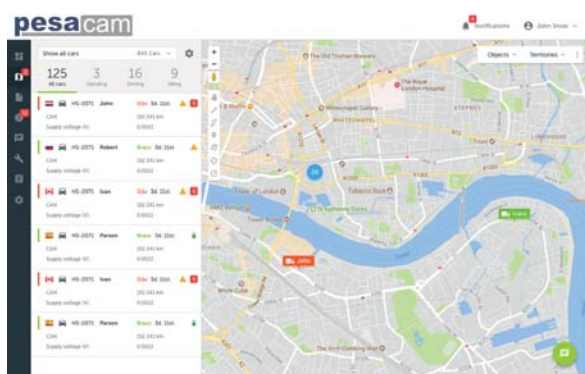

pesacam

Pesacam-GeoPro

Plataforma de gestión de flotas y seguimiento de activos

TELTONIKA

Amplia gama de GPS

Seguimiento x GPS y control en tiempo real de su camión.

Ver la posición exacta de los vehículos de su flota e información sobre su ruta actual, así como su velocidad, exceso de horas, cambio de zona, etc.... Tenga el control absoluta de su flota y sus eventos con la solución de seguimiento por GPS y dispositivos de Teltonika.