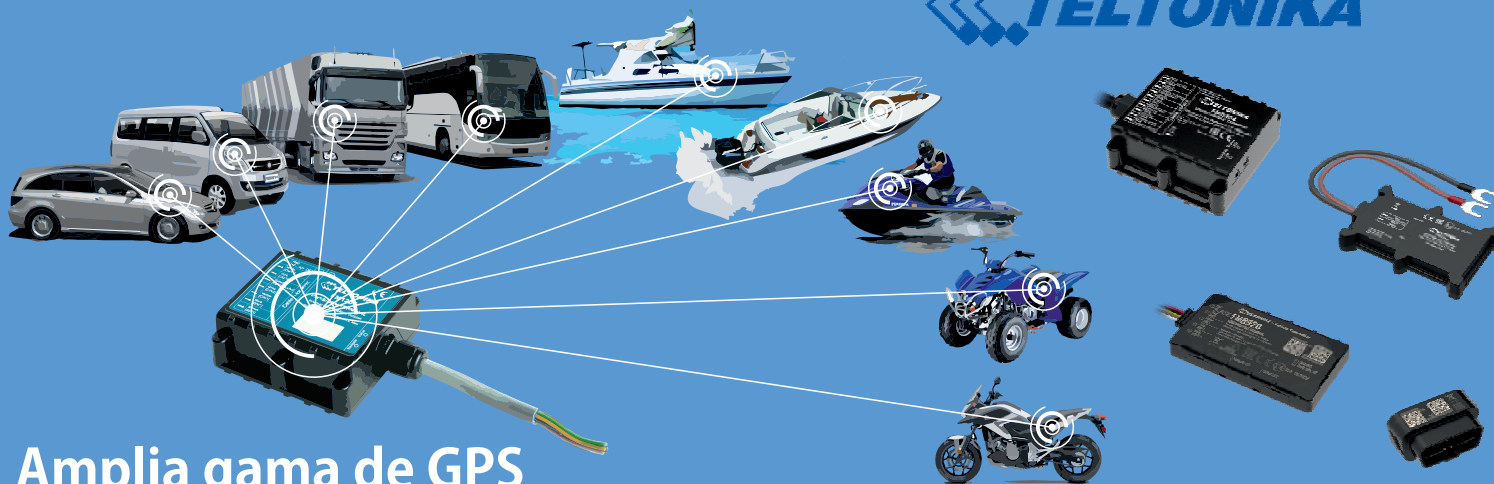

pesacam

Pesacam-GeoPro

Plataforma de gestión de flotas y seguimiento de activos

TELTONIKA

Amplia gama de GPS

Seguimiento x GPS y control en tiempo real de su camión.

Ver la posición exacta de los vehículos de su flota e información sobre su ruta actual, así como su velocidad, exceso de horas, cambio de zona, etc.... Tenga el control absoluta de su flota y sus eventos con la solución de seguimiento por GPS y dispositivos de Teltonika.

El sistema Pesacam-Pro supervisa la información de su flota y eventos. Esta información puede usarse para generar potentes informes para analizar y mejorar los procesos de su negocio y ahorrar dinero. Ponga su información al día.

Descargue datos remotamente del Tacógrafo, CanBus y sensores

Descargar los datos del tacógrafo remotamente facilitará la gestión de los archivos de tacógrafo y ahorrará tiempo. Los controladores pueden usarlo para seguir más de cerca los horarios laborales de los conductores, así como sus descansos, y minimizar el riesgo de cometer infracciones relacionadas con incumplimientos del tacógrafo y controlar temperatura en transporte refrigerado y apertura de puertas..