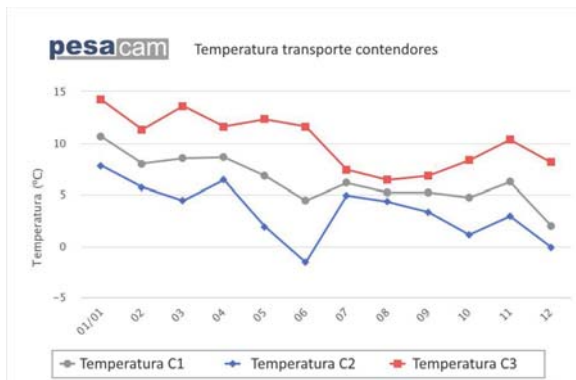

Solución para monitorizar temperaturas de refrigeración

Configurando la temperatura deseada para refrigeradores es bastante simple aunque, desafortunadamente, nada está totalmente protegido del factor error humano o fallos de sistema. La solución telemática para refrigeradores es la herramienta perfecta para una monitorización segura que permite análisis de datos e identificación de fallos y alarmas.

Aplicaciones móvil para gestión de flota remota

En gestión de flotas, ser móvil es una de las claves para una gestión de flota exitosa. Nuestras apps para Android e iOS le ayudan a coordinar las necesidades de su negocio - desde supervisar el progreso de sus conductores hasta gestión de zonas - literalmente en su bolsillo y a su alcance.