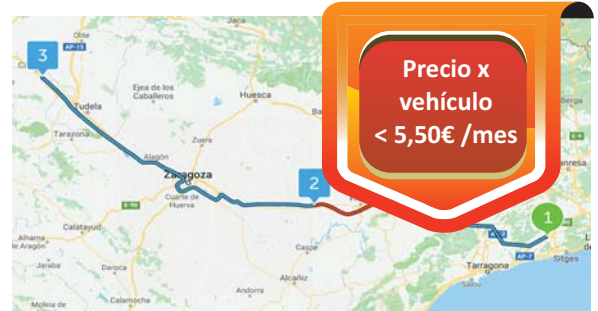

PESACAM-GPSlite

Esta solución le permite el seguimiento en línea de la posición de sus dispositivos GPS de Teltonika en tiempo real, que puede ser útil tanto para ámbito profesional o particular. Siga la velocidad de movimiento y tiempo de parada.