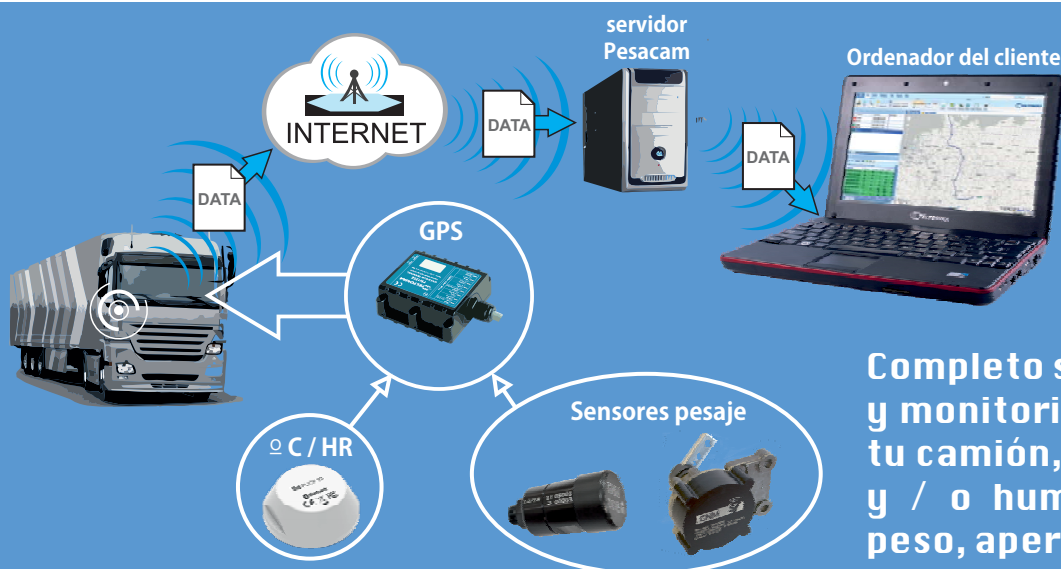

pesacam

Pesacam-GeoPro

Plataforma de gestión de flotas y seguimiento de activos

TELTONIKA

Amplia gama de GPS

Seguimiento x GPS y control en tiempo real de su camión.

Ver la posición exacta de los vehículos de su flota e información sobre su ruta actual, así como su velocidad, exceso de horas, cambio de zona, etc.... Tenga el control absoluta de su flota y sus eventos con la solución de seguimiento por GPS y dispositivos de Teltonika.

El sistema Pesacam-Pro supervisa la información de su flota y eventos. Esta información puede usarse para generar potentes informes para analizar y mejorar los procesos de su negocio y ahorrar dinero. Ponga su información al día.

Descargue datos remotamente del Tacógrafo, CanBus y sensores

Descargar los datos del tacógrafo remotamente facilitará la gestión de los archivos de tacógrafo y ahorrará tiempo. Los controladores pueden usarlo para seguir más de cerca los horarios laborales de los conductores, así como sus descansos, y minimizar el riesgo de cometer infracciones relacionadas con incumplimientos del tacógrafo y controlar temperatura en transporte refrigerado y apertura de puertas..